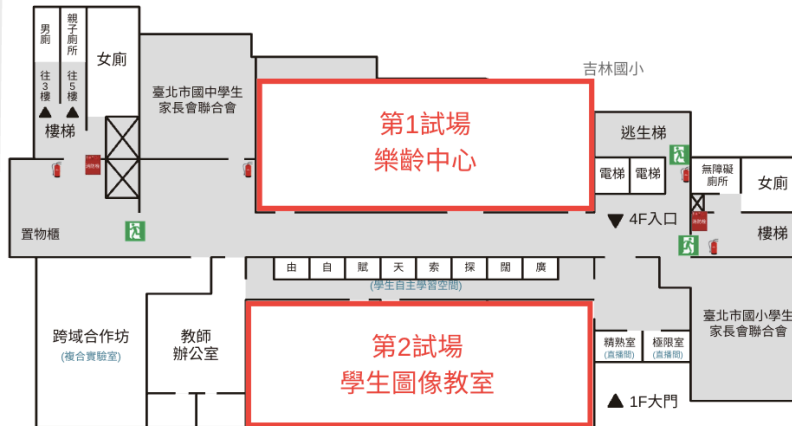

# 試場平面圖

115學年度第1次正式教師甄選初試試場平面圖  
臺北市數位實驗高級中等學校(吉林學習基地-4樓)  
(英文、數學、物理、化學、音樂、輔導)

115學年度第1次正式教師甄選初試試場平面圖  
臺北市數位實驗高級中等學校(吉林學習基地-5樓)  
(公民、生物)